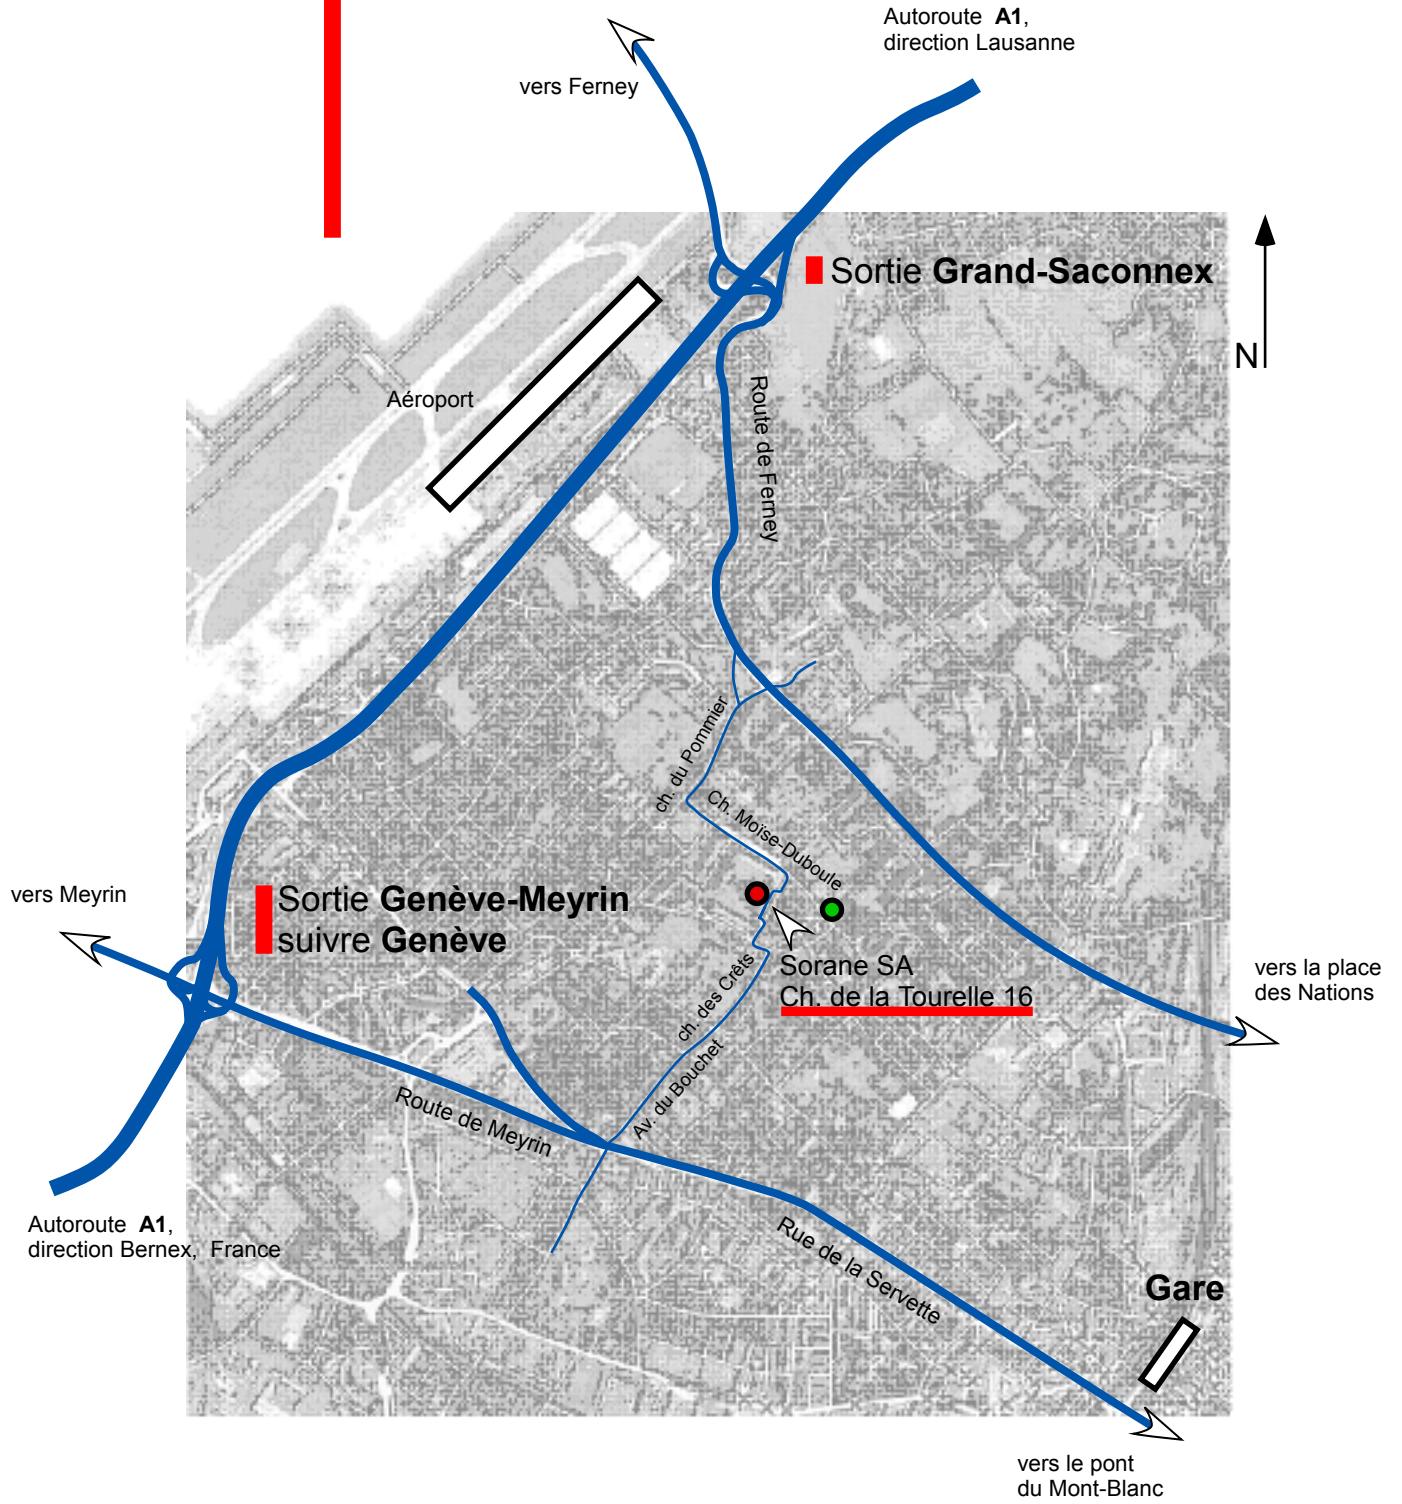

Sorane SA | **Genève**
plan d'accès
tél. +41 22 920 38 75
fax. +41 22 920 38 74

Depuis la gare: **bus 3**, dir Champ d'Arnier
- descendre à l'arrêt **Petit-Saconnex** ●-

Sorane SA Genève
plan d'accès
tél. +41 22 920 38 75
fax. +41 22 920 38 74

Depuis la gare: **bus 3**, dir Champ d'Arnier
- descendre à l'arrêt **Petit-Saconnex** ● -